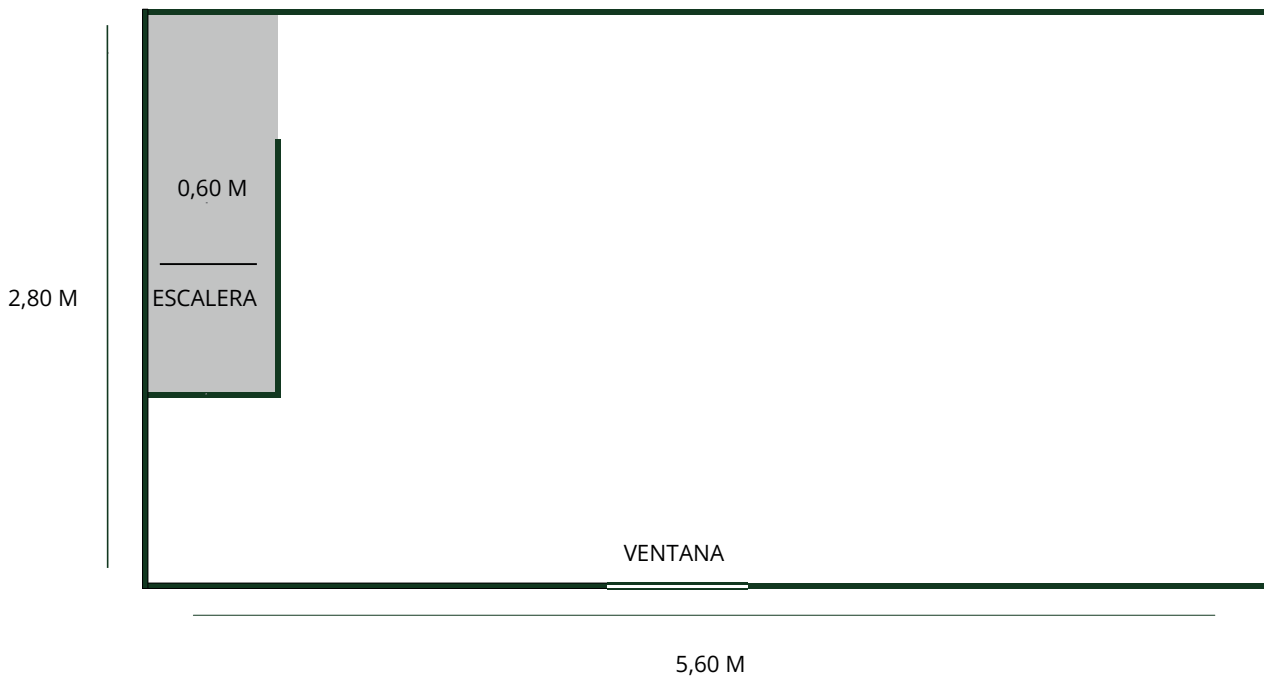

PRIMERA PLANTA

SEGUNDA PLANTA

INCASARES

REF: 0035

22.000€

CASARES,
MÁLAGA

incasares.com
info@incasares.com
+34 951 456 814

Superficie Total = 30 m²