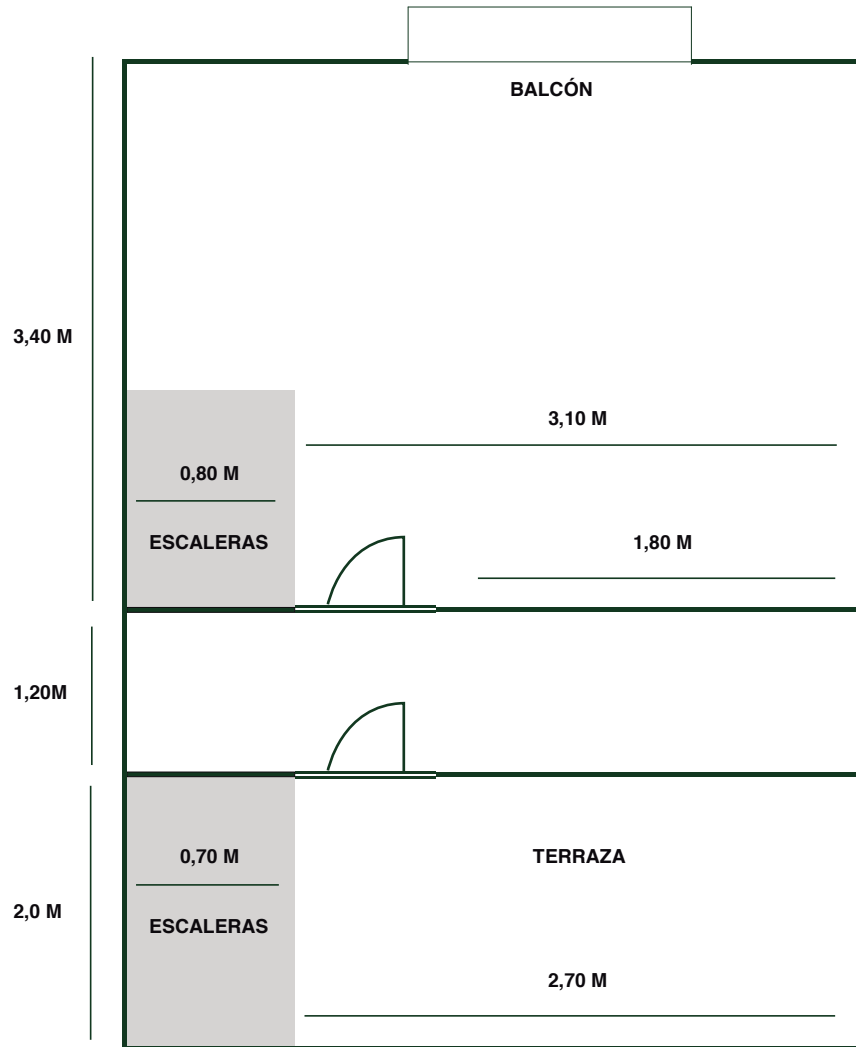

SEGUNDA PLANTA

3,90 M

IN
CASARES

REF: 0045
66.000€

info@inrealestate.es
+34 951 456 814

Superficie 1ª Planta = 26 m²
Superficie 2ª Planta = 26 m²

TERCERA PLANTA

3,80 M

CUARTA PLANTA

4,20 M

IN
CASARES

REF: 0045
66.000€

info@inrealestate.es
+34 951 456 814

Superficie 3ª Planta = 25 m²
Superficie 4ª Planta = 19 m²