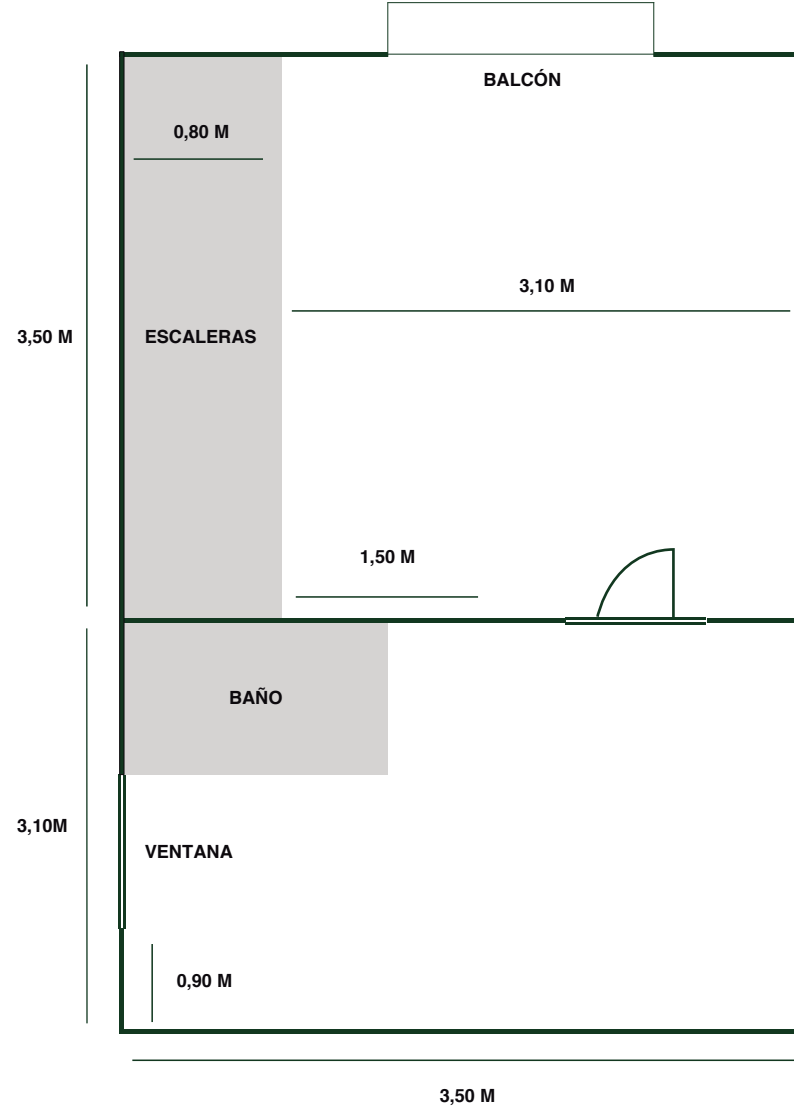

Bajo

PLANTA BAJA

IN
CASARES

REF: 0045
66.000€

info@inrealestate.es
+34 951 456 814

Superficie Planta Baja = 26 m2

PRIMERA PLANTA

3,90 M

SEGUNDA PLANTA

3,90 M

IN
CASARES

REF: 0045
66.000€

info@inrealestate.es
+34 951 456 814

Superficie 1ª Planta = 26 m²
Superficie 2ª Planta = 26 m²

TERCERA PLANTA

3,80 M

CUARTA PLANTA

4,20 M

IN
CASARES

REF: 0045
66.000€

info@inrealestate.es
+34 951 456 814

Superficie 3ª Planta = 25 m²
Superficie 4ª Planta = 19 m²