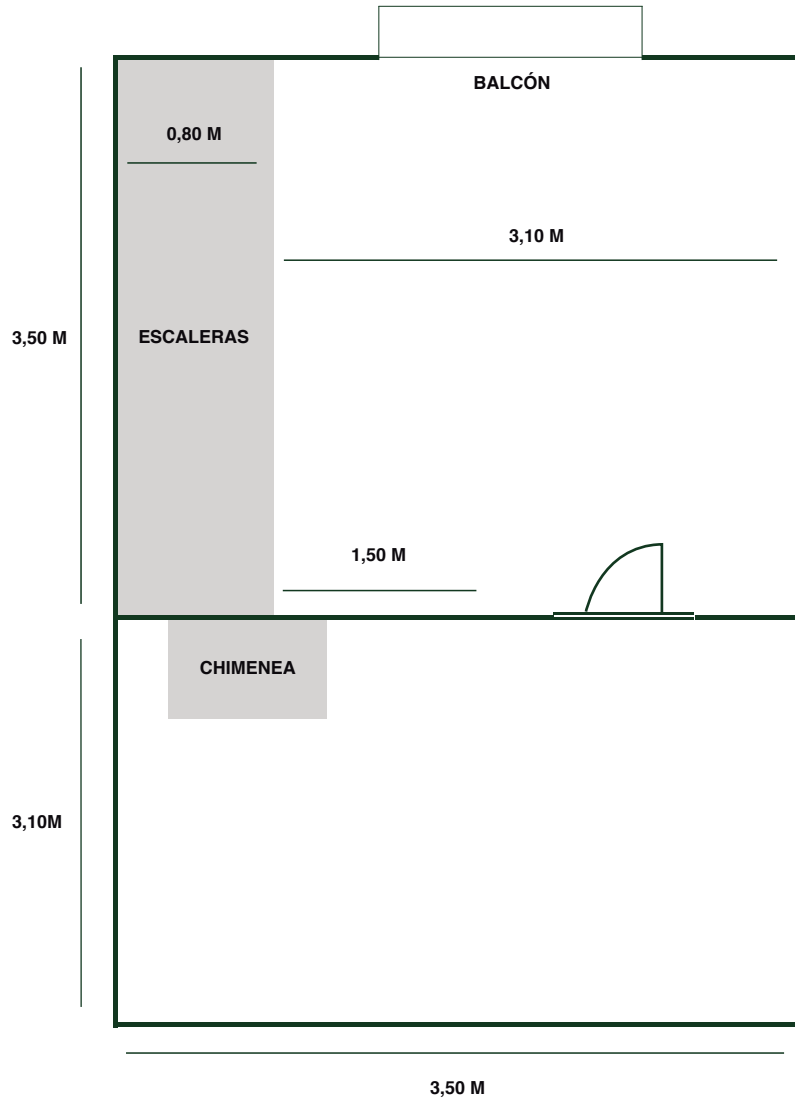

Bajo

PLANTA BAJA

IN
CASARES

REF: 0045
66.000€

info@inrealestate.es
+34 951 456 814

Superficie Planta Baja = 26 m2

PRIMERA PLANTA

3,90 M

SEGUNDA PLANTA

3,90 M

IN
CASARES

REF: 0045
66.000€

info@inrealestate.es
+34 951 456 814

Superficie 1ª Planta = 26 m²
Superficie 2ª Planta = 26 m²

TERCERA PLANTA

3,80 M

CUARTA PLANTA

4,20 M

IN
CASARES

REF: 0045
66.000€

info@inrealestate.es
+34 951 456 814

Superficie 3ª Planta = 25 m²
Superficie 4ª Planta = 19 m²